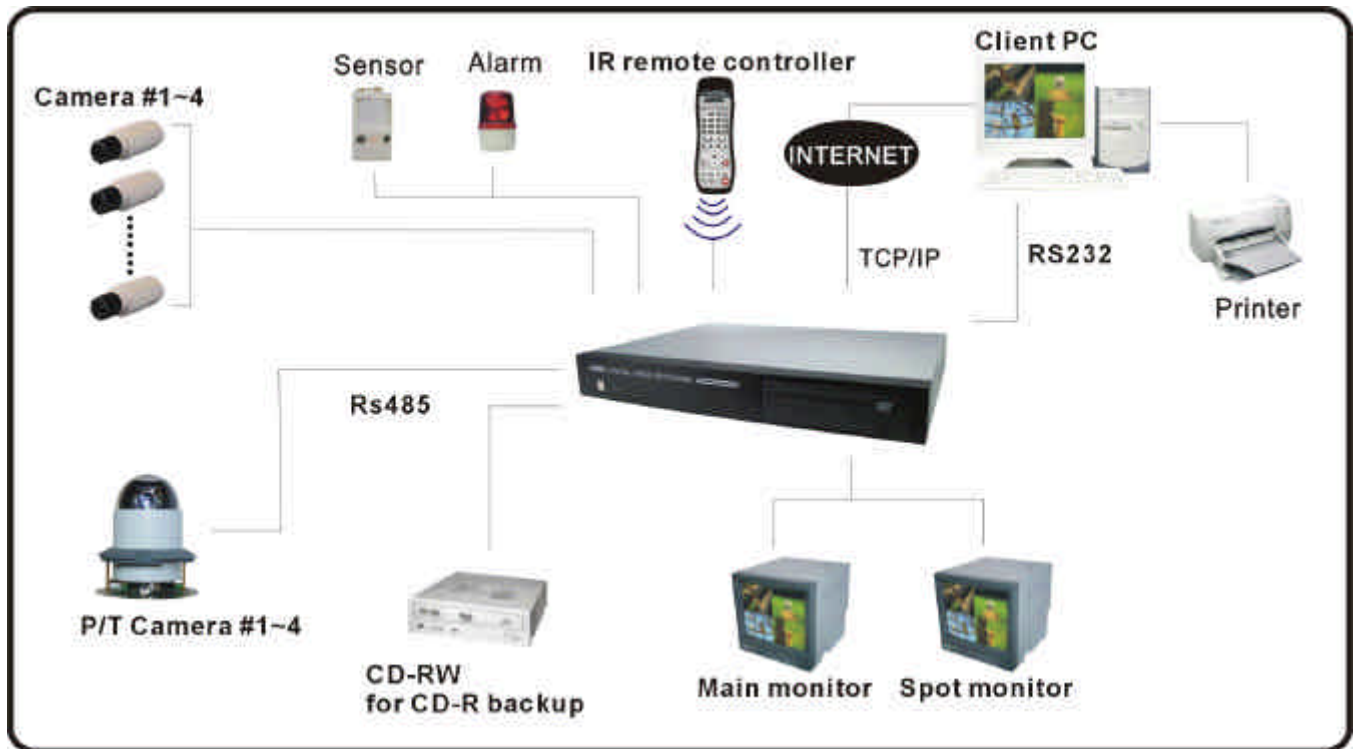

システム構成

DDNS サービスシステム構成 (ダイナミック IP 対応)

4CH 録画時間テーブル

HDD Capacity(GB)	NTSC 60fps (720x 240) 120fps (320x 240)の場合				
	Basic	Normal	Enhanced	Fine	Super Fine
	12K	16K	20K	24K	28K
160	64.7Hr	48.5Hr	38.8Hr	32.4Hr	27.7Hr
250	101.1Hr	75.9Hr	60.7Hr	50.6Hr	43.3Hr
300	121.4Hr	91.0Hr	72.8Hr	60.7Hr	52.0Hr
400	161.8Hr	121.4Hr	97.1Hr	80.9Hr	69.4Hr