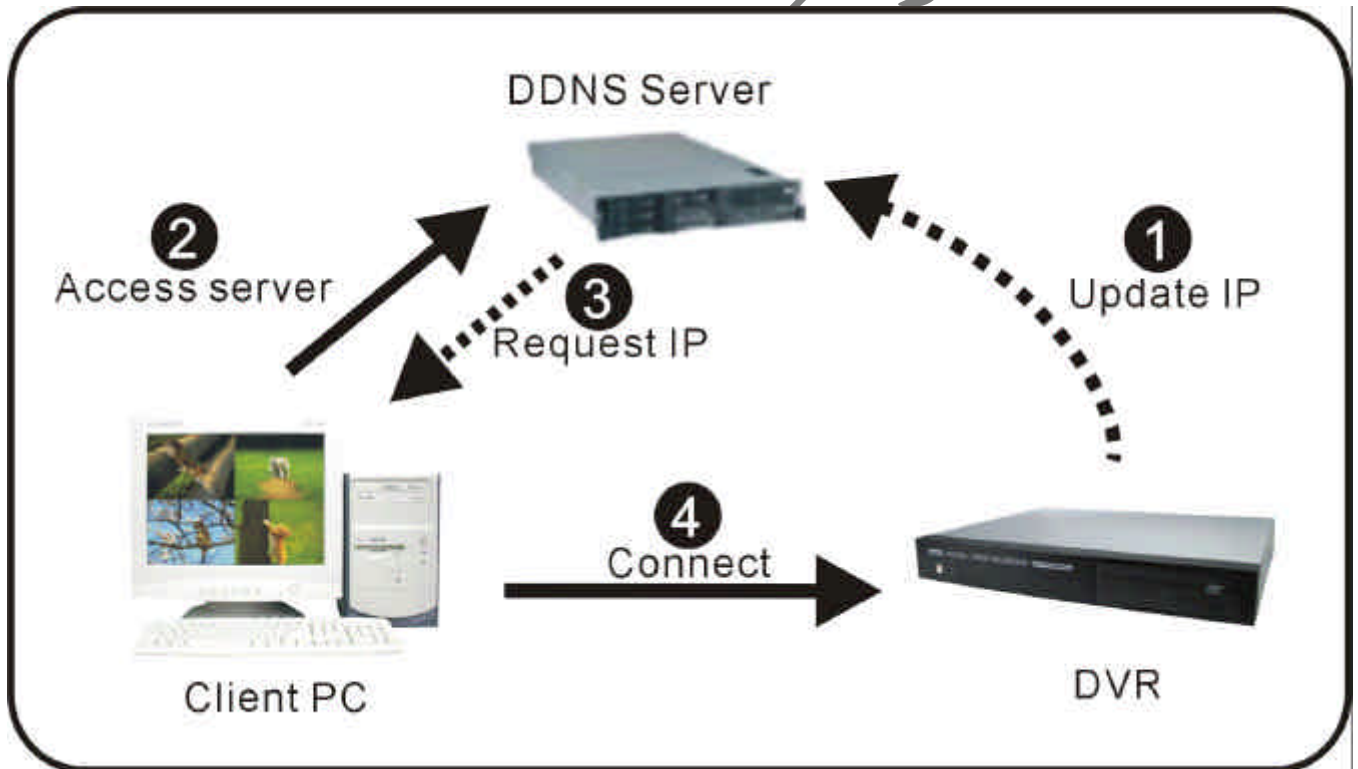

DDNS サービスシステム構成 (ダイナミック IP 対応)

4CH 録画時間テーブル

HDD Capacity(GB)	NTSC 60fps (720x 240) 120fps (320x 240)の場合				
	Basic	Normal	Enhanced	Fine	Super Fine
	12K	16K	20K	24K	28K
160	64.7Hr	48.5Hr	38.8Hr	32.4Hr	27.7Hr
250	101.1Hr	75.9Hr	60.7Hr	50.6Hr	43.3Hr
300	121.4Hr	91.0Hr	72.8Hr	60.7Hr	52.0Hr
400	161.8Hr	121.4Hr	97.1Hr	80.9Hr	69.4Hr